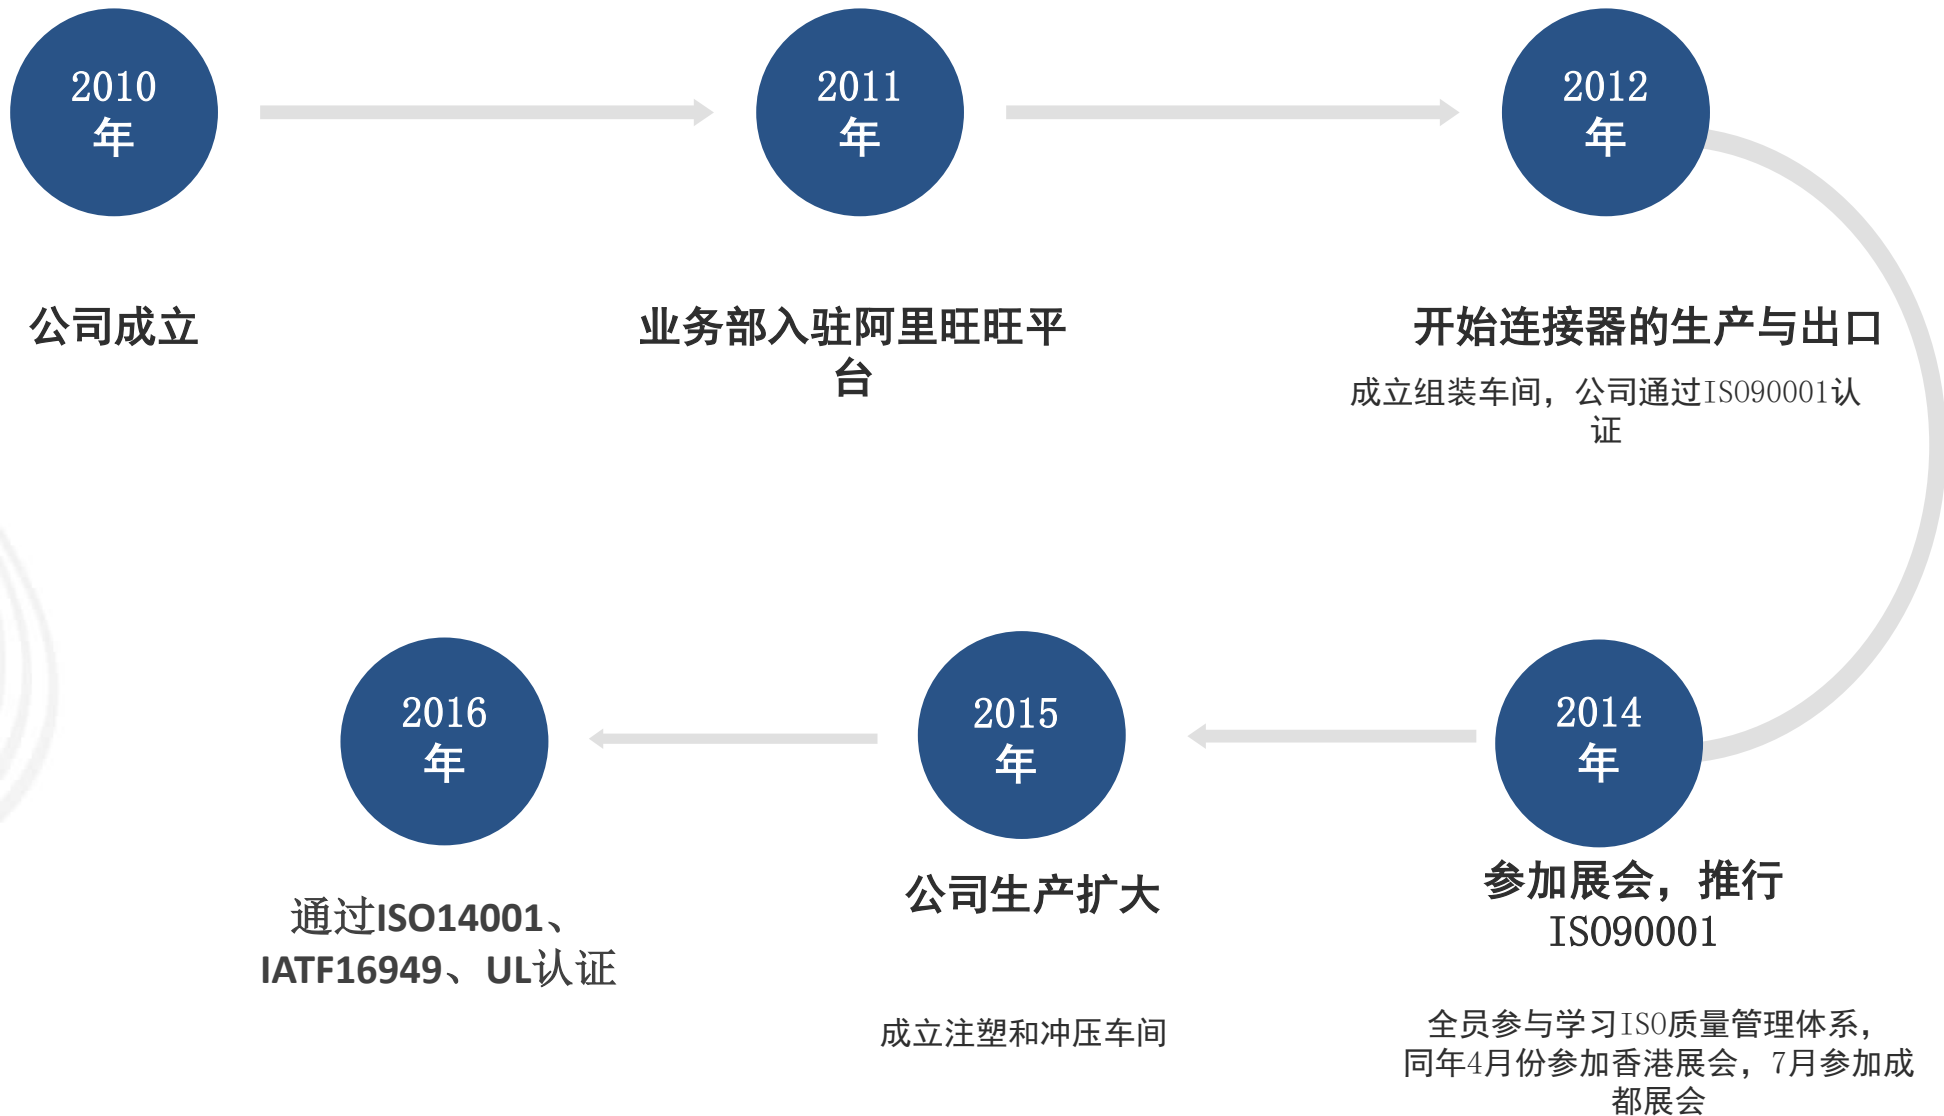

我们专注于电子连接器行业，是一家集产品开发设计，生产，销售为一体的高新技术企业。产品主要有线对板、线对线、板对板等连接器和定制线束。

2025

[Http://www.ldzyconn.com](http://www.ldzyconn.com)

发展历程

2025

[Http://www.ldzyconn.com](http://www.ldzyconn.com)

发展历程

2025