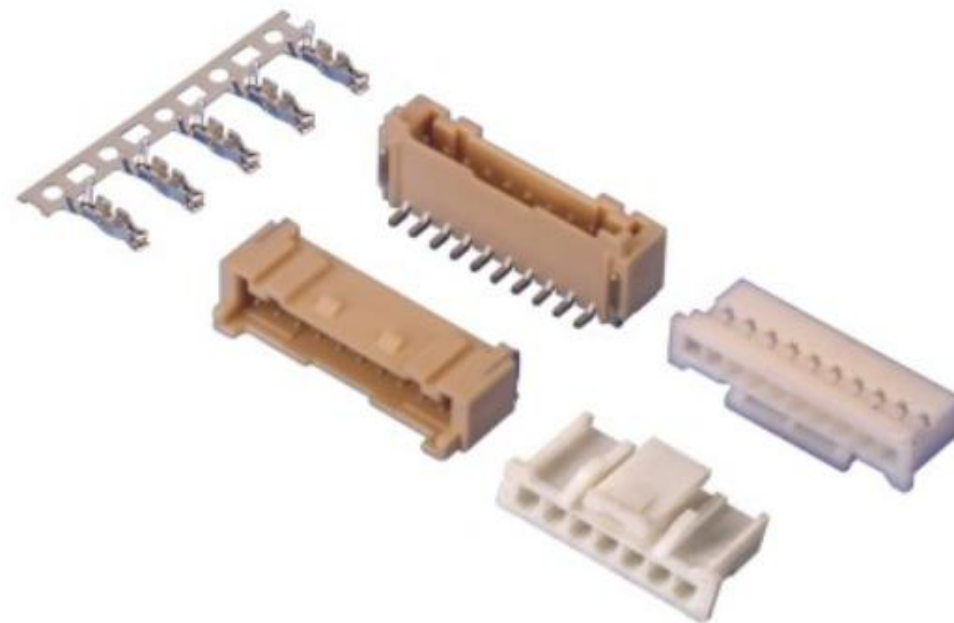

A2007

2025

[Http://www.ldzyconn.com](http://www.ldzyconn.com)