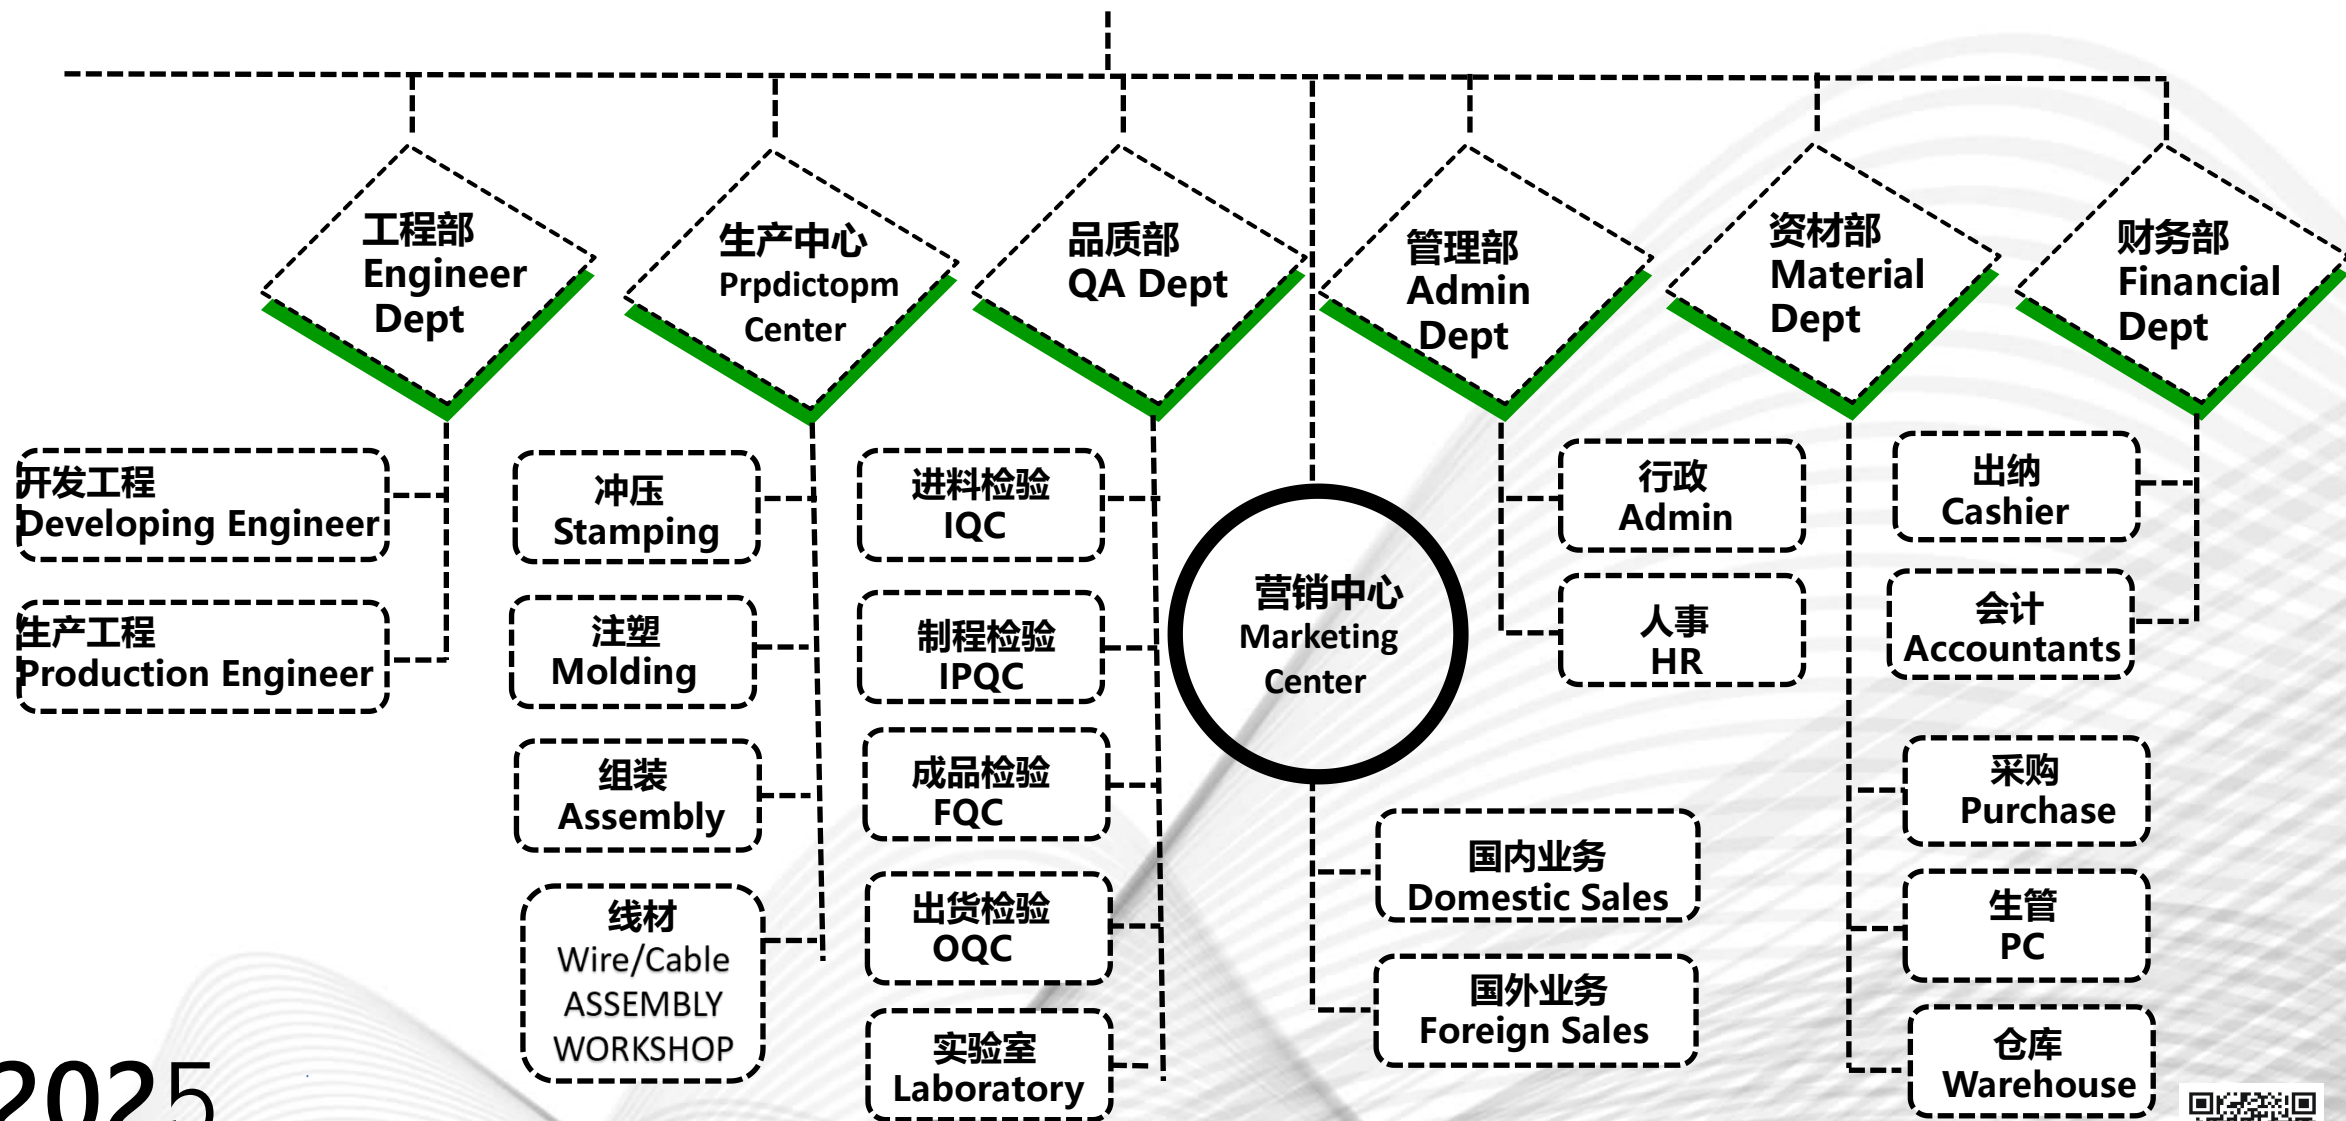

组织架构图 Organization Chart

东莞市蓝雁电子有限公司 DONGGUANLDZY ELECTRONICS CO., LTD.

2025