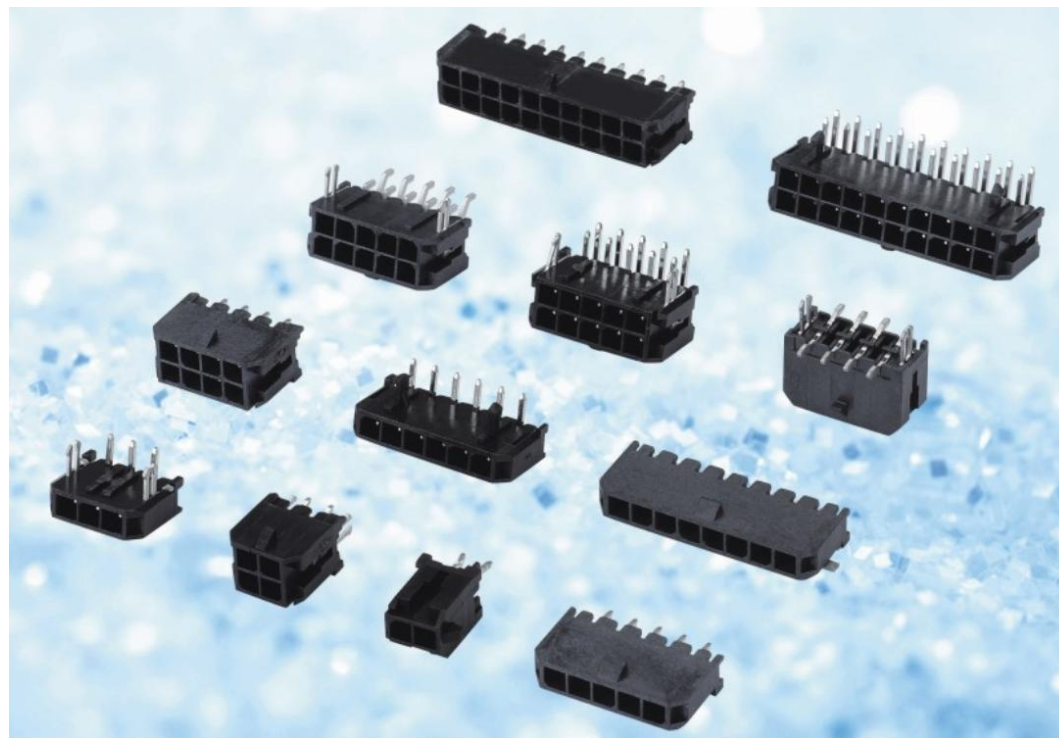

车载连接器 automotive connector

C3030

2025

[Http://www.ldzyconn.com](http://www.ldzyconn.com)